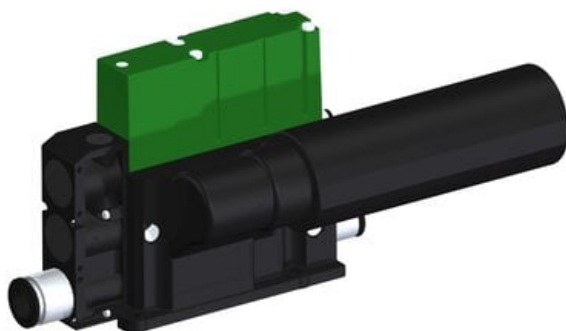

Eżektor kompaktowy piPUMP10X, wysokie podciśnienie, SX42, podwójny
(PP.F.422.S.D.Z1P1.1.P1.EM.CV) (9956378) - Piab

**Numer artykułu SKU:
9956378**

Numer artykułu producenta:

Czas wysyłki: Do 2-3 dni

OPIS PRODUKTU