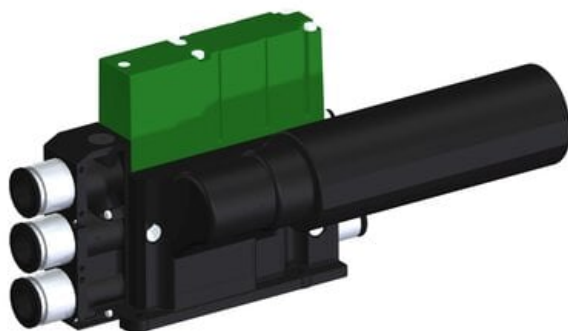

Eżektor kompaktowy piPUMP10X, wysokie podciśnienie, SX42, pojedynczy
(PP.F.421.S.A.Z3P1.1.6.EM.CV) (9958100) - Piab

**Numer artykułu SKU:
9958100**

Numer artykułu producenta:

Czas wysyłki: Do 2-3 dni

OPIS PRODUKTU