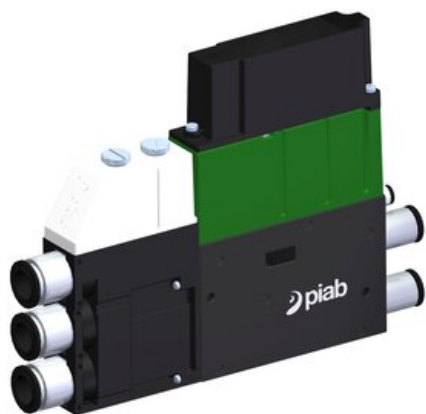

Eżektor kompaktowy piPUMP10X, wysokie podciśnienie, SX42, pojedynczy
(PP.F.421.S.B.F3P1.1.6.EK.CV) (9956684) - Piab

Numer artykułu SKU:
9956684

Numer artykułu producenta:

Czas wysyłki: Do 2-3 dni

OPIS PRODUKTU