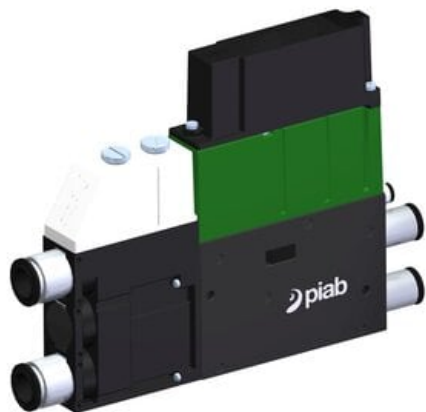

Eżektor kompaktowy piPUMP10X, wysokie podciśnienie, SX42, podwójny  
(PP.F.422.S.C.F2P3.1.8.EK.CV) (9958242) - Piab

**Numer artykułu SKU:**  
**9958242**

Numer artykułu producenta:  
-----

Czas wysyłki: Do 2-3 dni