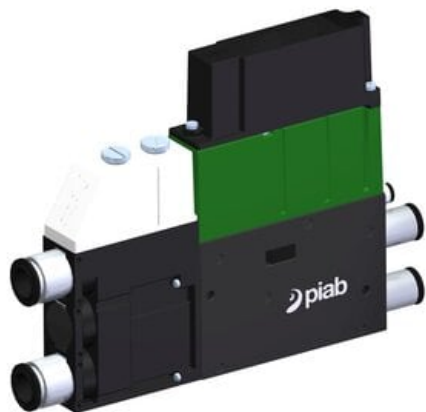

Eżektor kompaktowy piPUMP10X, wysokie podciśnienie, SX42, pojedynczy  
(PP.F.421.S.B.F2P1.1.6.EK.CV) (9956685) - Piab

Numer artykułu SKU:  
**9956685**

Numer artykułu producenta:  
-----

Czas wysyłki: Do 2-3 dni