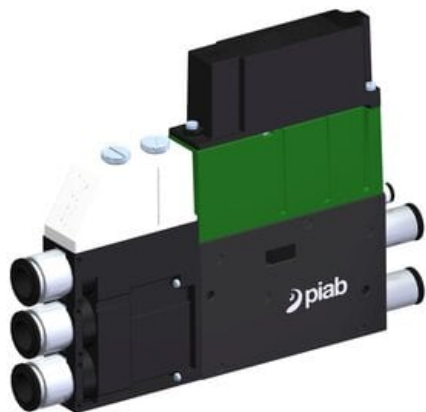

Eżektor kompaktowy piPUMP10X, wysokie podciśnienie, SX42, podwójny
(PP.F.422.S.A.F3P1.1.P1.EK.CV) (9956817) - Piab

**Numer artykułu SKU:
9956817**

Numer artykułu producenta:

Czas wysyłki: Do 2-3 dni

OPIS PRODUKTU