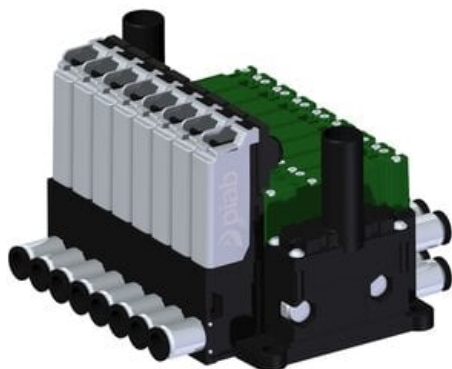

Eżektor kompaktowy piPUMP10X, dod. poziom podciśnienia, MICRO, podwójny
(PP.X.MC2.S.B.S16.8.6.EC.CV) (9958330) - Piab

Numer artykułu SKU:
9958330

Numer artykułu producenta:

Czas wysyłki: Do 2-3 dni

OPIS PRODUKTU

DANE TECHNICZNE

Nr kat.

9958330