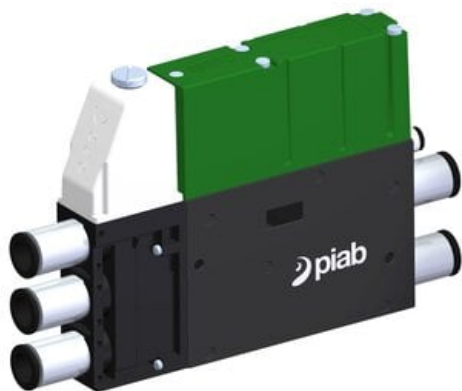

Eżektor kompaktowy piPUMP10X, wysokie podciśnienie, SX12, pojedynczy  
(PP.F.121.S.B.S3P1.1.6.EJ.CV) (9958537) - Piab

**Numer artykułu SKU:**  
**9958537**

Numer artykułu producenta:  
-----

Czas wysyłki: Do 2-3 dni