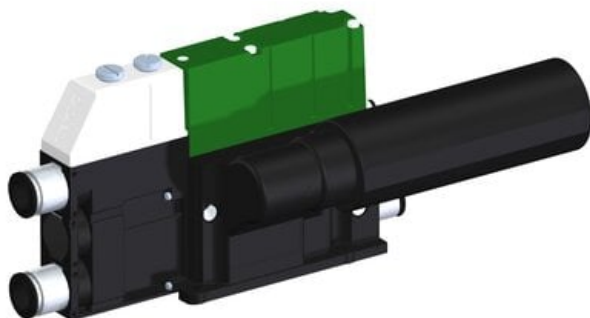

Najszerza  
oferta  
pneumatyki  
w Polsce

Szybka dostawa  
24 h / 48 h

Biuro Obsługi Klienta  
+48 71 799 45 81

Eżektor kompaktowy piPUMP10X, wysokie podciśnienie, SX42, podwójny  
(PP.F.422.S.B.F2P3.1.P1.EM.CV) (9958949) - Piab