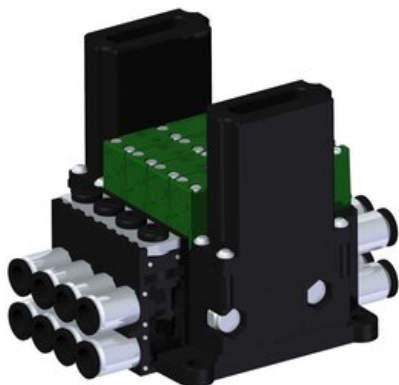

Najszersza
oferta
pneumatyki
w Polsce

Szybka dostawa
24 h / 48 h

Biuro Obsługi Klienta
+48 71 799 45 81

Eżektor kompaktowy piPUMP10X, dod. wysoki przepływ podciśnienia, MICRO, podwójny (PP.T.MC2.S.B.X26.4.6.EN.CV) (9958624) - Piab