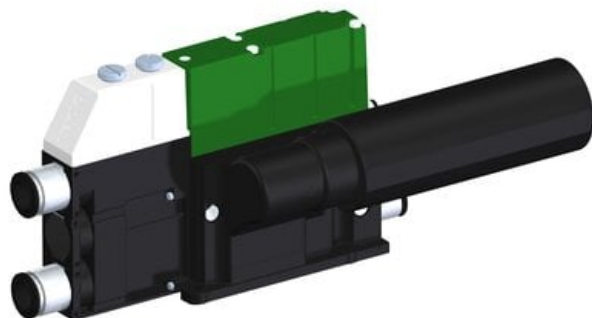

Najszerza  
oferta  
pneumatyki  
w Polsce

Szybka dostawa  
24 h / 48 h

Biuro Obsługi Klienta  
+48 71 799 45 81

Eżektor kompaktowy piPUMP10X, wysokie podciśnienie, SX42, pojedynczy (PP.F.421.S.A.F2P3.1.P1.EM.CV) (9959071) - Piab

Numer artykułu SKU:  
**9959071**

Numer artykułu producenta:  
-----

Czas wysyłki: Do 2-3 dni