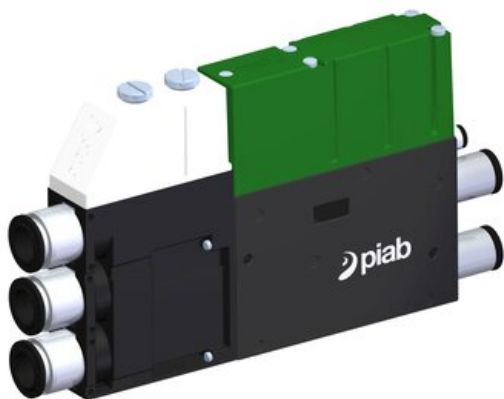

Eżektor kompaktowy piPUMP10X, wysokie podciśnienie, SX12, podwójny
(PP.F.122.S.C.F3P1.1.8.EJ.CV) (9958709) - Piab

**Numer artykułu SKU:
9958709**

Numer artykułu producenta:

Czas wysyłki: Do 2-3 dni

OPIS PRODUKTU

DANE TECHNICZNE

Nr kat.

9958709