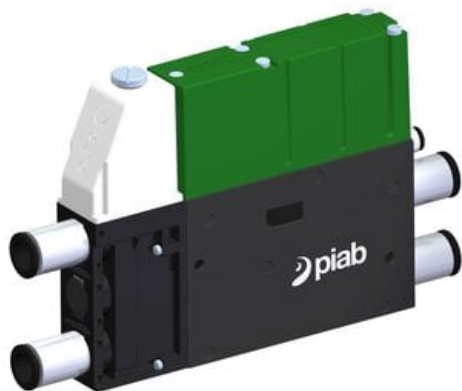

Eżektor kompaktowy piPUMP10X, wysokie podciśnienie, SX12, pojedynczy  
(PP.F.121.S.A.S28.1.14.EJ.CV) (9958740) - Piab

Numer artykułu SKU:  
**9958740**

Numer artykułu producenta:  
-----

Czas wysyłki: Do 2-3 dni