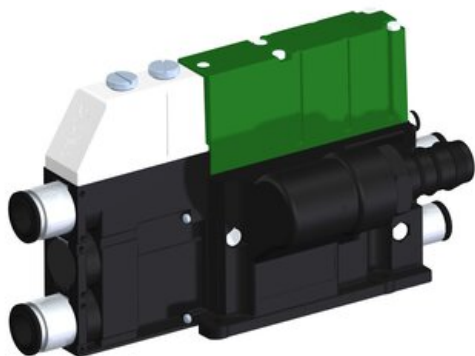

Najszersza  
oferta  
pneumatyki  
w Polsce

Szybka dostawa  
24 h / 48 h

Biuro Obsługi Klienta  
+48 71 799 45 81

Eżektor kompaktowy piPUMP10X, wysokie podciśnienie, SX42, pojedynczy  
(PP.F.421.S.B.F2P1.1.8.EL.CV) (9959229) - Piab