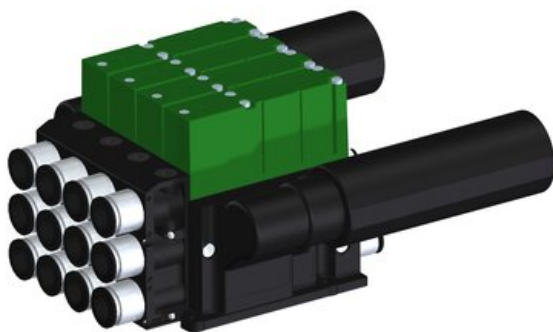

Najszerza
oferta
pneumatyki
w Polsce

Szybka dostawa
24 h / 48 h

Biuro Obsługi Klienta
+48 71 799 45 81

Eżektor kompaktowy piPUMP10X, wysokie podciśnienie, SX12, pojedynczy
(PP.F.121.S.B.Z3P1.4.6.EN.CV) (9959233) - Piab

Numer artykułu SKU:
9959233

Numer artykułu producenta:

Czas wysyłki: Do 2-3 dni

OPIS PRODUKTU

DANE TECHNICZNE

Nr kat.

9959233

Data wygenerowania podsumowania: 08.06.2026r, g. 17:45