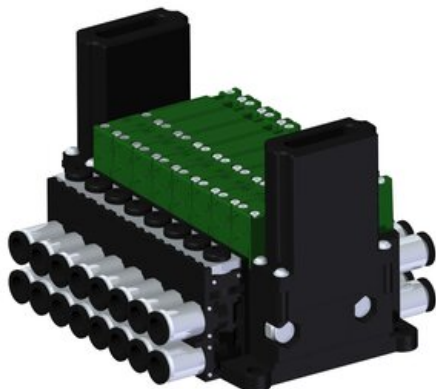

Najszersza
oferta
pneumatyki
w Polsce

Szybka dostawa
24 h / 48 h

Biuro Obsługi Klienta
+48 71 799 45 81

Eżektor kompaktowy piPUMP10X, dod. wysoki przepływ podciśnienia, MICRO, podwójny (PP.T.MC2.S.B.X26.8.6.EN.CV) (9959234) - Piab

Numer artykułu SKU:
9959234

Numer artykułu producenta:

Czas wysyłki: Do 2-3 dni

OPIS PRODUKTU

DANE TECHNICZNE

Nr kat.

9959234