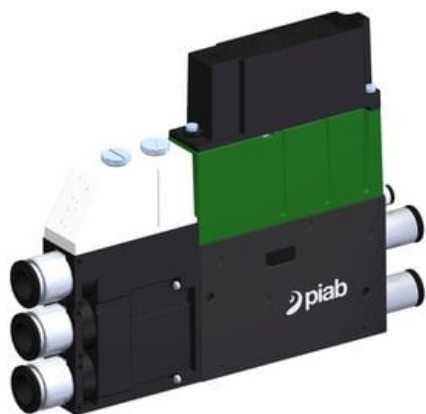

Eżektor kompaktowy piPUMP10X, wysokie podciśnienie, SX42, pojedynczy (PP.F.421.S.C.F3P1.1.8.EK.CV) (9963845) - Piab

**Numer artykułu SKU:  
9963845**

Numer artykułu producenta:  
-----

Czas wysyłki: Do 2-3 dni