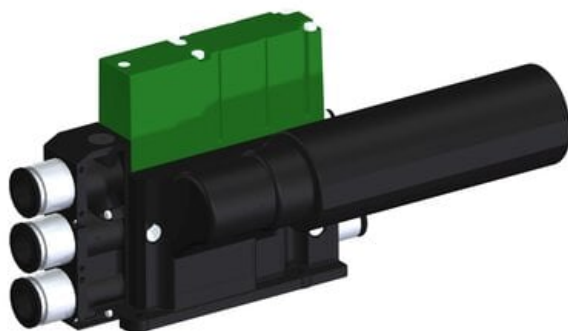

Eżektor kompaktowy piPUMP10X, wysokie podciśnienie, SX42, podwójny
(PP.F.422.S.C.Z3P1.1.8.EM.CV) (9959374) - Piab

**Numer artykułu SKU:
9959374**

Numer artykułu producenta:

Czas wysyłki: Do 2-3 dni

OPIS PRODUKTU

DANE TECHNICZNE

Nr kat.

9959374