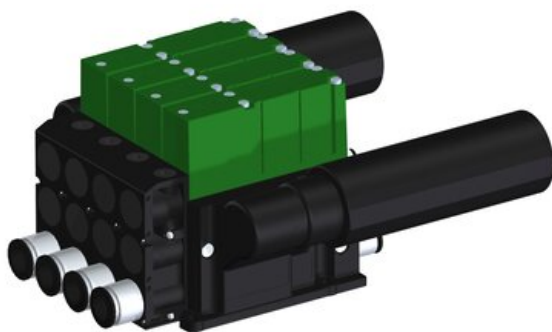

Najszerza  
oferta  
pneumatyki  
w Polsce

Szybka dostawa  
24 h / 48 h

Biuro Obsługi Klienta  
+48 71 799 45 81

Eżektor kompaktowy piPUMP10X, wysokie podciśnienie, SX12, pojedynczy  
(PP.F.121.S.D.Z1P1.4.6.EN.CV) (9958820) - Piab

Numer artykułu SKU:  
**9958820**

Numer artykułu producenta:  
-----

Czas wysyłki: Do 2-3 dni