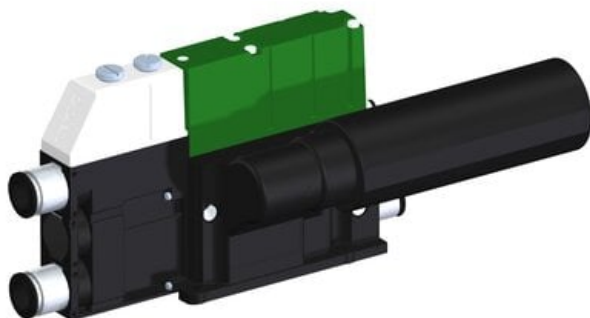

Najszerza  
oferta  
pneumatyki  
w Polsce

Szybka dostawa  
24 h / 48 h

Biuro Obsługi Klienta  
+48 71 799 45 81

Eżektor kompaktowy piPUMP10X, wysokie podciśnienie, SX12, podwójny  
(PP.F.122.S.A.F2P3.1.6.EM.CV) (9959806) - Piab