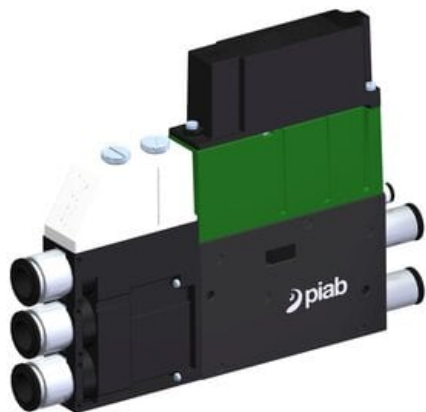

Eżektor kompaktowy piPUMP10X, wysokie podciśnienie, SX42, pojedynczy
(PP.F.421.S.D.F3P1.1.8.EK.CV) (9963846) - Piab

Numer artykułu SKU:
9963846

Numer artykułu producenta:

Czas wysyłki: Do 2-3 dni

OPIS PRODUKTU