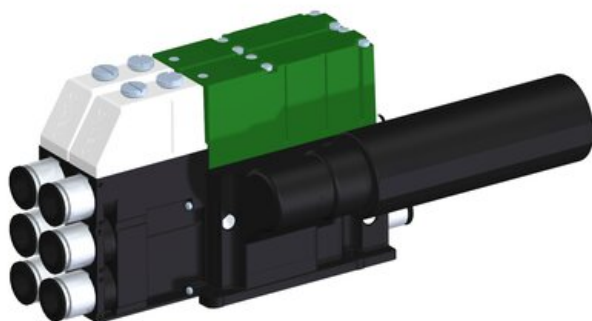

Najszerza
oferta
pneumatyki
w Polsce

Szybka dostawa
24 h / 48 h

Biuro Obsługi Klienta
+48 71 799 45 81

Eżektor kompaktowy piPUMP10X, wysokie podciśnienie, SX42, pojedynczy
(PP.F.421.S.B.F3P1.2.8.EN.CV) (9959850) - Piab

Numer artykułu SKU:
9959850

Numer artykułu producenta:

Czas wysyłki: Do 2-3 dni

OPIS PRODUKTU

DANE TECHNICZNE

Nr kat.

9959850