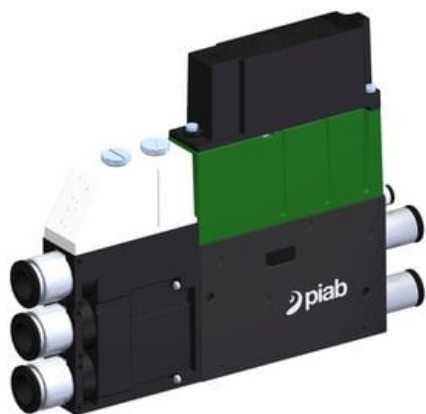

Eżektor kompaktowy piPUMP10X, wysokie podciśnienie, SX42, pojedynczy
(PP.F.421.S.A.F3P1.1.P1.EK.CV) (9959858) - Piab

Numer artykułu SKU:
9959858

Numer artykułu producenta:

Czas wysyłki: Do 2-3 dni

OPIS PRODUKTU