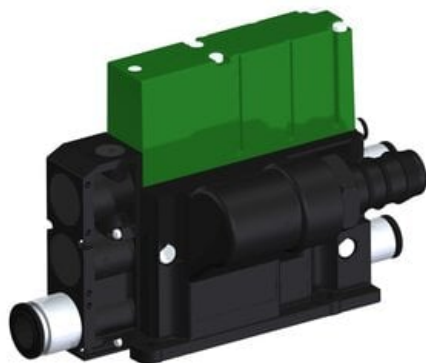

Eżektor kompaktowy piPUMP10X, wysokie podciśnienie, SX42, podwójny
(PP.F.422.S.B.Z1P3.1.8.EL.CV) (9964070) - Piab

Numer artykułu SKU:
9964070

Numer artykułu producenta:

Czas wysyłki: Do 2-3 dni

OPIS PRODUKTU

DANE TECHNICZNE

Nr kat.

9964070