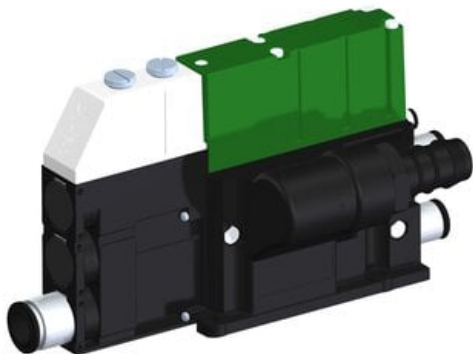

Najszersza  
oferta  
pneumatyki  
w Polsce

Szybka dostawa  
24 h / 48 h

Biuro Obsługi Klienta  
+48 71 799 45 81

Eżektor kompaktowy piPUMP10X, wysokie podciśnienie, SX42, pojedynczy  
(PP.F.421.S.A.F1P3.1.P1.EL.CV) (9964072) - Piab