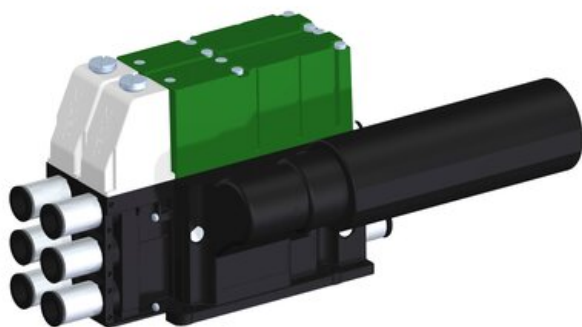

Najszerza  
oferta  
pneumatyki  
w Polsce

Szybka dostawa  
24 h / 48 h

Biuro Obsługi Klienta  
+48 71 799 45 81

Eżektor kompaktowy piPUMP10X, wysokie podciśnienie, SX12, pojedynczy  
(PP.F.121.S.A.S38.2.6.EN.CV) (9960058) - Piab