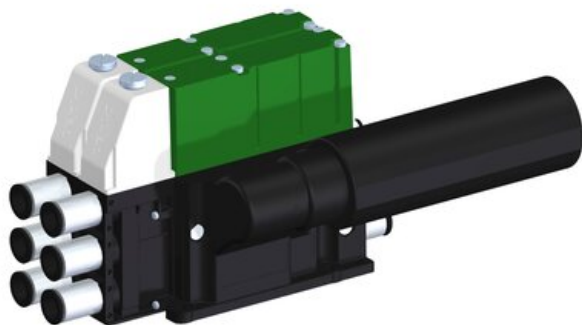

Najszerza
oferta
pneumatyki
w Polsce

Szybka dostawa
24 h / 48 h

Biuro Obsługi Klienta
+48 71 799 45 81

Eżektor kompaktowy piPUMP10X, wysokie podciśnienie, SX12, pojedynczy
(PP.F.121.S.B.S38.2.6.EN.CV) (9960059) - Piab

Numer artykułu SKU:
9960059

Numer artykułu producenta:

Czas wysyłki: Do 2-3 dni

OPIS PRODUKTU

DANE TECHNICZNE

Nr kat.

9960059

Data wygenerowania podsumowania: 08.06.2026r, g. 17:03