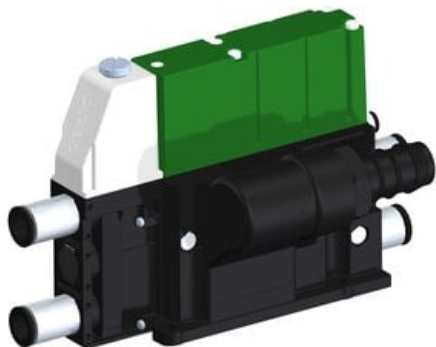

Eżektor kompaktowy piPUMP10X, wysokie podciśnienie, SX12, pojedynczy
(PP.F.121.S.B.S28.1.8.EL.CV) (9964104) - Piab

Numer artykułu SKU:
9964104

Numer artykułu producenta:

Czas wysyłki: Do 2-3 dni

OPIS PRODUKTU

DANE TECHNICZNE

Nr kat.

9964104