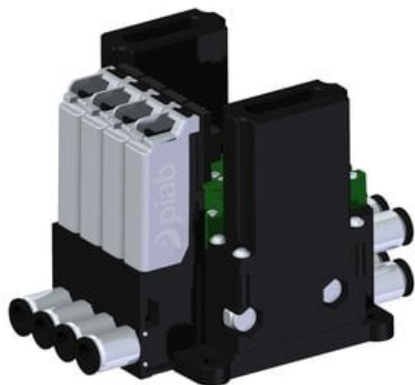

Eżektor kompaktowy piPUMP10X, dod. poziom podciśnienia, MICRO, pojedynczy
(PP.X.MC1.S.A.S16.4.6.EN.CV) (9964351) - Piab

Numer artykułu SKU:
9964351

Numer artykułu producenta:

Czas wysyłki: Do 2-3 dni

OPIS PRODUKTU

DANE TECHNICZNE

Nr kat.

9964351