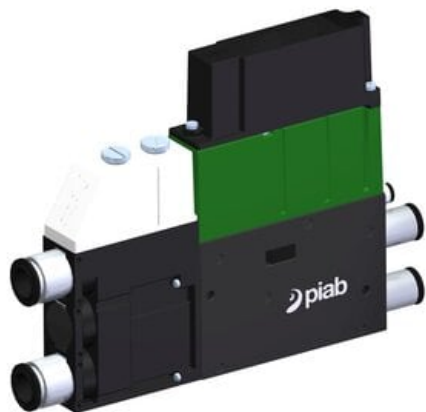

Eżektor kompaktowy piPUMP10X, wysokie podciśnienie, SX42, podwójny  
(PP.F.422.S.A.F2P1.1.P1.EK.CV) (9964434) - Piab

**Numer artykułu SKU:**  
**9964434**

Numer artykułu producenta:  
-----

Czas wysyłki: Do 2-3 dni