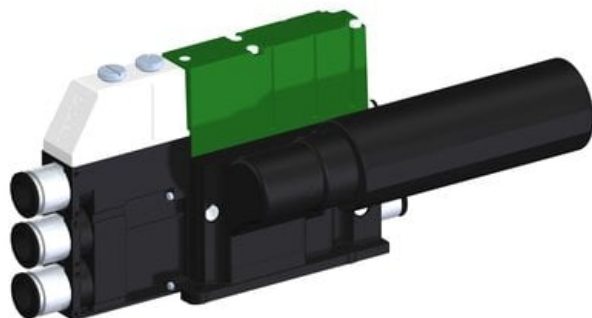

Eżektor kompaktowy piPUMP10X, wysokie podciśnienie, SX12, pojedynczy
(PP.F.121.S.B.F3P1.1.8.EM.CV) (9964611) - Piab

**Numer artykułu SKU:
9964611**

Numer artykułu producenta:

Czas wysyłki: Do 2-3 dni

OPIS PRODUKTU