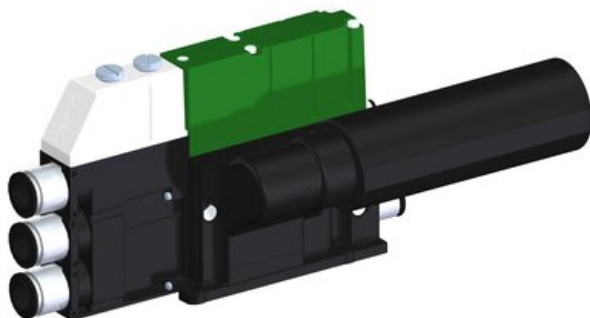

Eżektor kompaktowy piPUMP10X, wysokie podciśnienie, SX12, pojedynczy
(PP.F.121.S.B.F3P1.1.6.EM.CV) (9964614) - Piab

Numer artykułu SKU:
9964614

Numer artykułu producenta:

Czas wysyłki: Do 2-3 dni

OPIS PRODUKTU

DANE TECHNICZNE

Nr kat.

9964614