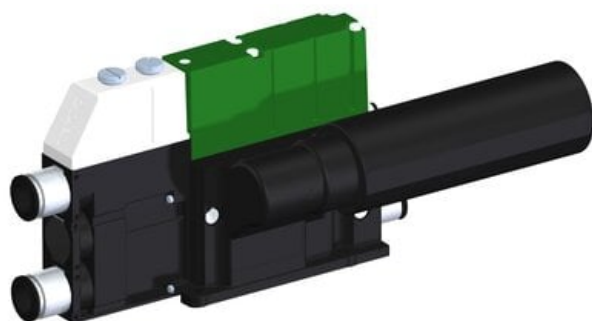

Najszerza
oferta
pneumatyki
w Polsce

Szybka dostawa
24 h / 48 h

Biuro Obsługi Klienta
+48 71 799 45 81

Eżektor kompaktowy piPUMP10X, wysokie podciśnienie, SX42, pojedynczy
(PP.F.421.S.B.F2P3.1.8.EM.CV) (9960389) - Piab

Numer artykułu SKU:
9960389

Numer artykułu producenta:

Czas wysyłki: Do 2-3 dni

OPIS PRODUKTU

DANE TECHNICZNE

Nr kat.

9960389