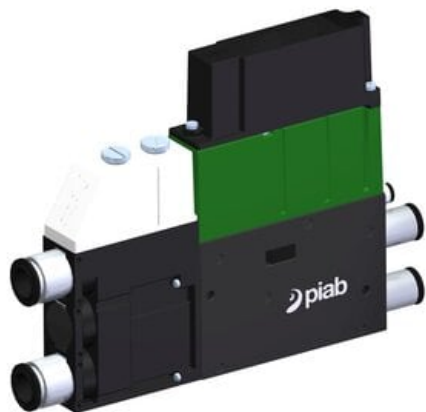

Najszerza  
oferta  
pneumatyki  
w Polsce

Szybka dostawa  
24 h / 48 h

Biuro Obsługi Klienta  
+48 71 799 45 81

Eżektor kompaktowy piPUMP10X, wysokie podciśnienie, SX12, pojedynczy  
(PP.F.121.S.A.F2P3.1.8.EK.CV) (9960643) - Piab