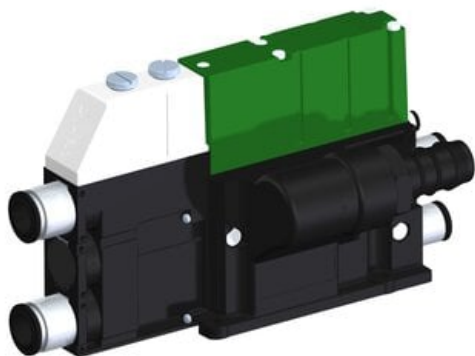

Najszersza  
oferta  
pneumatyki  
w Polsce

Szybka dostawa  
24 h / 48 h

Biuro Obsługi Klienta  
+48 71 799 45 81

Eżektor kompaktowy piPUMP10X, wysokie podciśnienie, SX42, podwójny  
(PP.F.422.S.B.F2P2.1.8.EL.CV) (9965424) - Piab