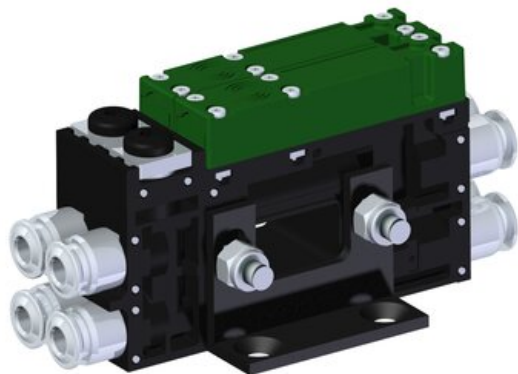

Eżektor kompaktowy piPUMP10X, dod. wysoki przepływ podciśnienia, MICRO, pojedynczy (PP.T.MC1.S.B.X24.2.4.EX.CV) (9961282) - Piab

**Numer artykułu SKU:  
9961282**

Numer artykułu producenta:  
-----

Czas wysyłki: Do 2-3 dni