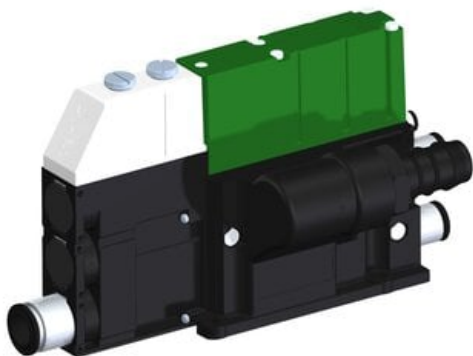

Najszersza
oferta
pneumatyki
w Polsce

Szybka dostawa
24 h / 48 h

Biuro Obsługi Klienta
+48 71 799 45 81

Eżektor kompaktowy piPUMP10X, wysokie podciśnienie, SX12, podwójny
(PP.F.122.S.B.F1P1.1.8.EL.CV) (9965571) - Piab

Numer artykułu SKU:
9965571

Numer artykułu producenta:

Czas wysyłki: Do 2-3 dni

OPIS PRODUKTU

DANE TECHNICZNE

Nr kat.

9965571

Data wygenerowania podsumowania: 09.06.2026r, g. 00:23