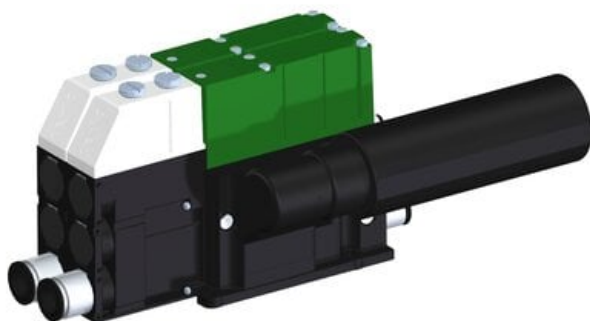

Eżektor kompaktowy piPUMP10X, wysokie podciśnienie, SX42, podwójny  
(PP.F.422.S.B.F1P3.2.8.EN.CV) (9970032) - Piab

Numer artykułu SKU:  
**9970032**

Numer artykułu producenta:  
-----

Czas wysyłki: Do 2-3 dni

## OPIS PRODUKTU