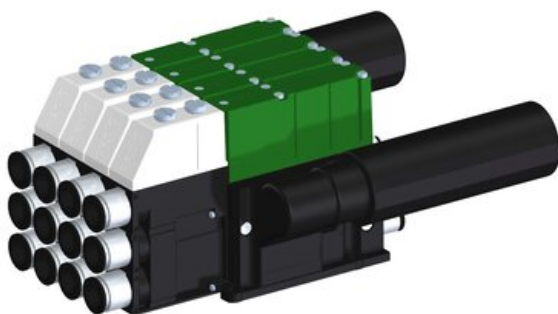

Najszersza
oferta
pneumatyki
w Polsce

Szybka dostawa
24 h / 48 h

Biuro Obsługi Klienta
+48 71 799 45 81

Eżektor kompaktowy piPUMP10X, wysokie podciśnienie, SX42, pojedynczy
(PP.F.421.S.B.F3P1.4.8.EN.CV) (9962072) - Piab

Numer artykułu SKU:
9962072

Numer artykułu producenta:

Czas wysyłki: Do 2-3 dni

OPIS PRODUKTU

DANE TECHNICZNE

Nr kat.

9962072