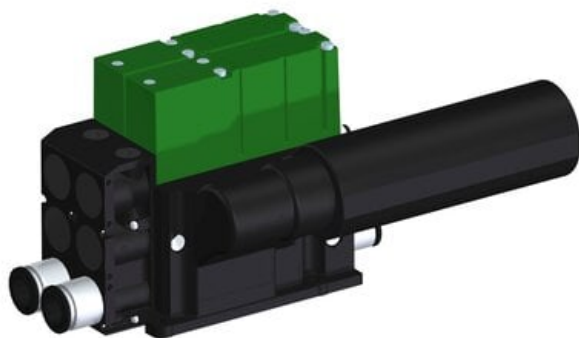

Eżektor kompaktowy piPUMP10X, wysokie podciśnienie, SX42, pojedynczy
(PP.F.421.S.D.Z1P3.2.8.EN.CV) (9965816) - Piab

Numer artykułu SKU:
9965816

Numer artykułu producenta:

Czas wysyłki: Do 2-3 dni

OPIS PRODUKTU

DANE TECHNICZNE

Nr kat.

9965816