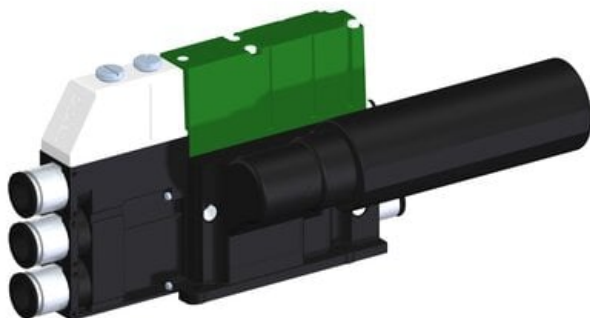

Najszerza  
oferta  
pneumatyki  
w Polsce

Szybka dostawa  
24 h / 48 h

Biuro Obsługi Klienta  
+48 71 799 45 81

Eżektor kompaktowy piPUMP10X, wysokie podciśnienie, SX42, pojedynczy (PP.F.421.S.A.F3P1.1.6.EM.CV) (9970523) - Piab