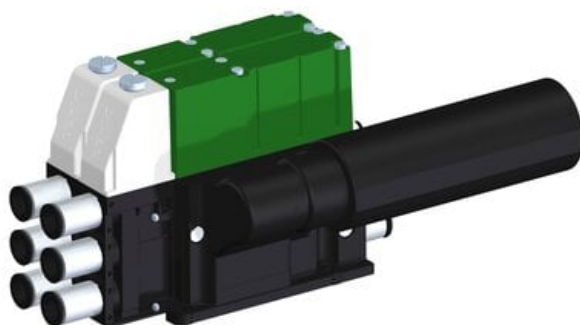

Najszerza  
oferta  
pneumatyki  
w Polsce

Szybka dostawa  
24 h / 48 h

Biuro Obsługi Klienta  
+48 71 799 45 81

Eżektor kompaktowy piPUMP10X, wysokie podciśnienie, SX12, podwójny  
(PP.F.122.S.A.S38.2.6.EN.CV) (9970524) - Piab