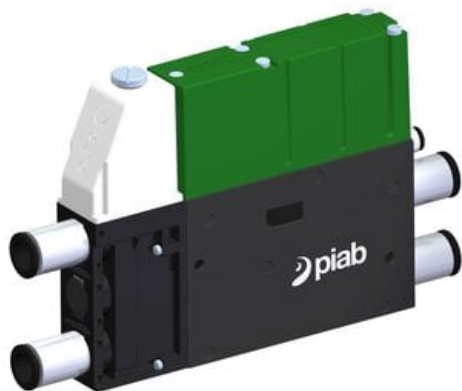

Eżektor kompaktowy piPUMP10X, wysokie podciśnienie, SX12, pojedynczy
(PP.F.121.S.A.S2P1.1.P1.EJ.CV) (9962847) - Piab

**Numer artykułu SKU:
9962847**

Numer artykułu producenta:

Czas wysyłki: Do 2-3 dni

OPIS PRODUKTU