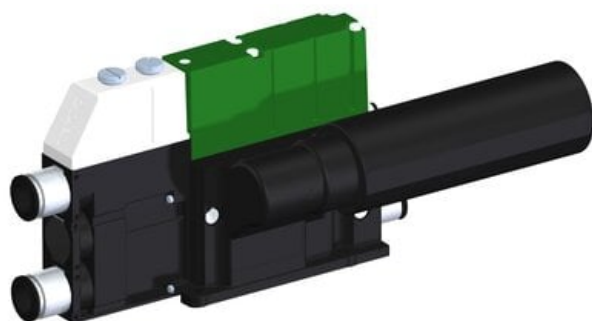

Najszerza  
oferta  
pneumatyki  
w Polsce

Szybka dostawa  
24 h / 48 h

Biuro Obsługi Klienta  
+48 71 799 45 81

Eżektor kompaktowy piPUMP10X, wysokie podciśnienie, SX42, podwójny  
(PP.F.422.S.A.F2P3.1.P1.EM.CV) (9966660) - Piab