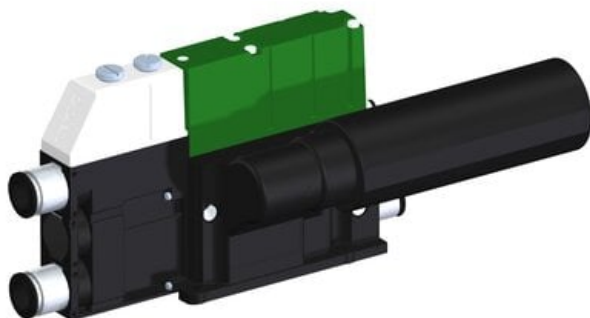

Najszerza
oferta
pneumatyki
w Polsce

Szybka dostawa
24 h / 48 h

Biuro Obsługi Klienta
+48 71 799 45 81

Eżektor kompaktowy piPUMP10X, wysokie podciśnienie, SX42, pojedynczy
(PP.F.421.S.B.F2P3.1.P1.EM.CV) (9966663) - Piab

Numer artykułu SKU:
9966663

Numer artykułu producenta:

Czas wysyłki: Do 2-3 dni

OPIS PRODUKTU

DANE TECHNICZNE

Nr kat.

9966663