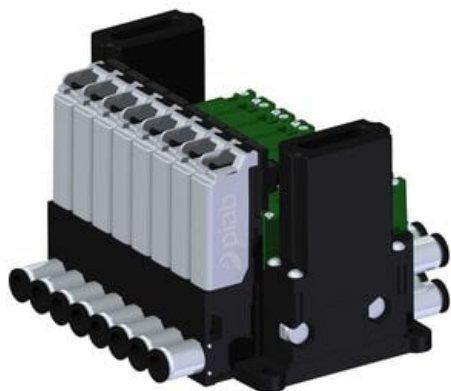

Eżektor kompaktowy piPUMP10X, dod. poziom podciśnienia, MICRO, podwójny
(PP.X.MC2.S.A.S16.8.6.EN.CV) (9970661) - Piab

Numer artykułu SKU:
9970661

Numer artykułu producenta:

Czas wysyłki: Do 2-3 dni

OPIS PRODUKTU