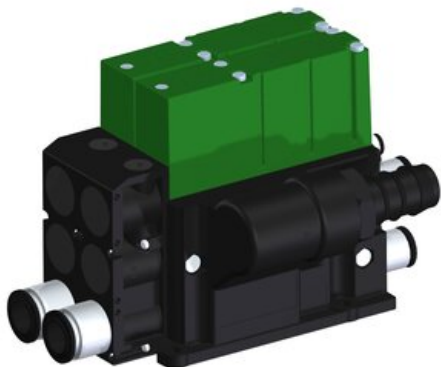

Eżektor kompaktowy piPUMP10X, wysokie podciśnienie, SX42, pojedynczy
(PP.F.421.S.B.Z1P1.2.P1.EC.CV) (9966851) - Piab

Numer artykułu SKU:
9966851

Numer artykułu producenta:

Czas wysyłki: Do 2-3 dni

OPIS PRODUKTU

DANE TECHNICZNE

Nr kat.

9966851