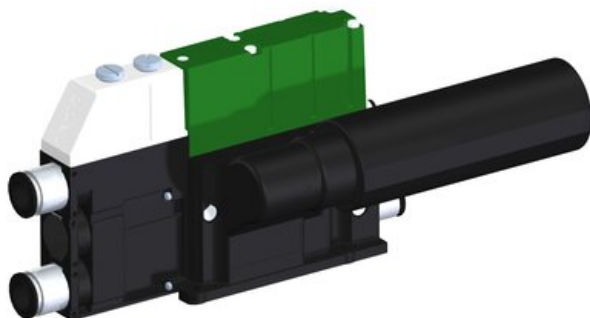

Najszerza  
oferta  
pneumatyki  
w Polsce

Szybka dostawa  
24 h / 48 h

Biuro Obsługi Klienta  
+48 71 799 45 81

Eżektor kompaktowy piPUMP10X, wysokie podciśnienie, SX42, podwójny  
(PP.F.422.S.B.F2P1.1.P1.EM.CV) (9962945) - Piab