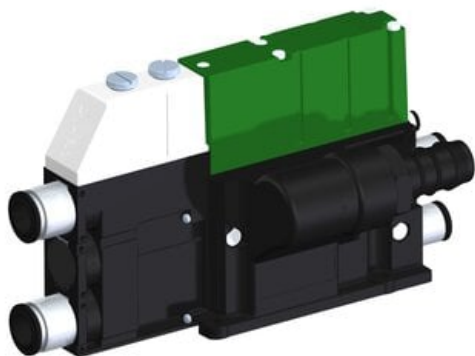

Najszersza
oferta
pneumatyki
w Polsce

Szybka dostawa
24 h / 48 h

Biuro Obsługi Klienta
+48 71 799 45 81

Eżektor kompaktowy piPUMP10X, wysokie podciśnienie, SX42, podwójny
(PP.F.422.S.B.F2P1.1.P1.EL.CV) (9962946) - Piab