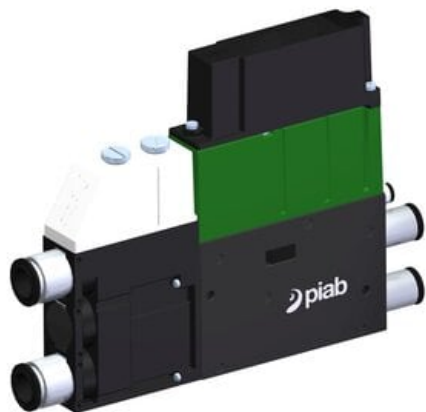

Eżektor kompaktowy piPUMP10X, wysokie podciśnienie, SX42, pojedynczy
(PP.F.421.S.D.F2P1.1.P1.EK.CV) (9971191) - Piab

Numer artykułu SKU:
9971191

Numer artykułu producenta:

Czas wysyłki: Do 2-3 dni

OPIS PRODUKTU